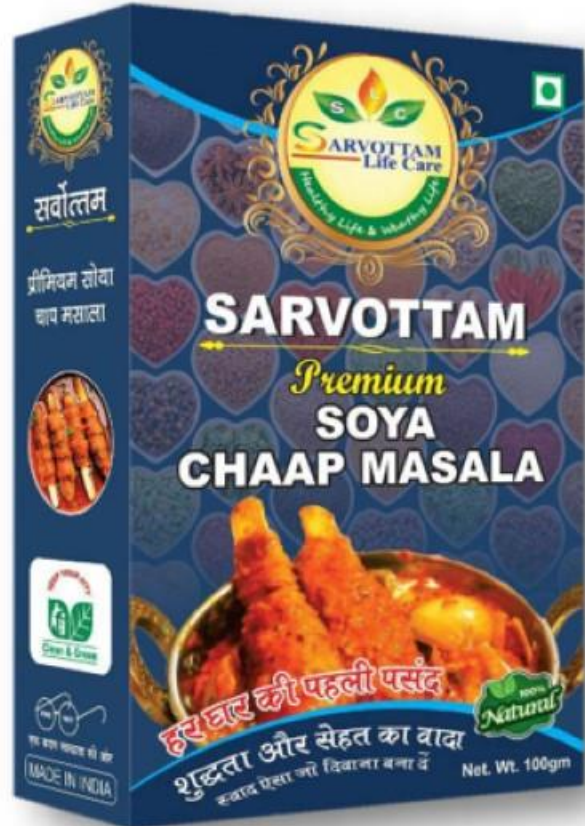

CHANA/CHOLE MASALA

MRP - 110/-
DP - 95 , BV - 15

CHIKEN MASALA POWDER

MRP - 120/-
DP - 95 , BV - 15

<https://sarvottamlife.com/>

SARVOTTAM PREMIUM SABZI MASALA

AMCHUR POWDER

MRP - 99/-

DP - 90 , BV - 15

HALDI POWDER

MRP - 60/-

DP - 50 , BV - 10

<https://sarvottamlife.com/>

SARVOTTAM PREMIUM SABZI MASALA

SOYA CHAP MASALA

MRP - 120/-

DP - 99 , BV - 15

SABJI MASALA

MRP - 110/-

DP - 95 , BV - 15

<https://sarvottamlife.com/>

SARVOTTAM PREMIUM SABZI MASALA

MEAT MASALA POWDER

MRP - 120/-
DP - 95 , BV - 15

SHAHI PANEER MASHALA

MRP - 120/-
DP - 99 , BV - 15

<https://sarvottamlife.com/>

SARVOTTAM PREMIUM SABZI MASALA

LAL MIRCH POWDER

MRP - 70/-
DP - 60 , BV - 10

PAV BHAJI MASALA

MRP - 120/-
DP - 99 , BV - 15