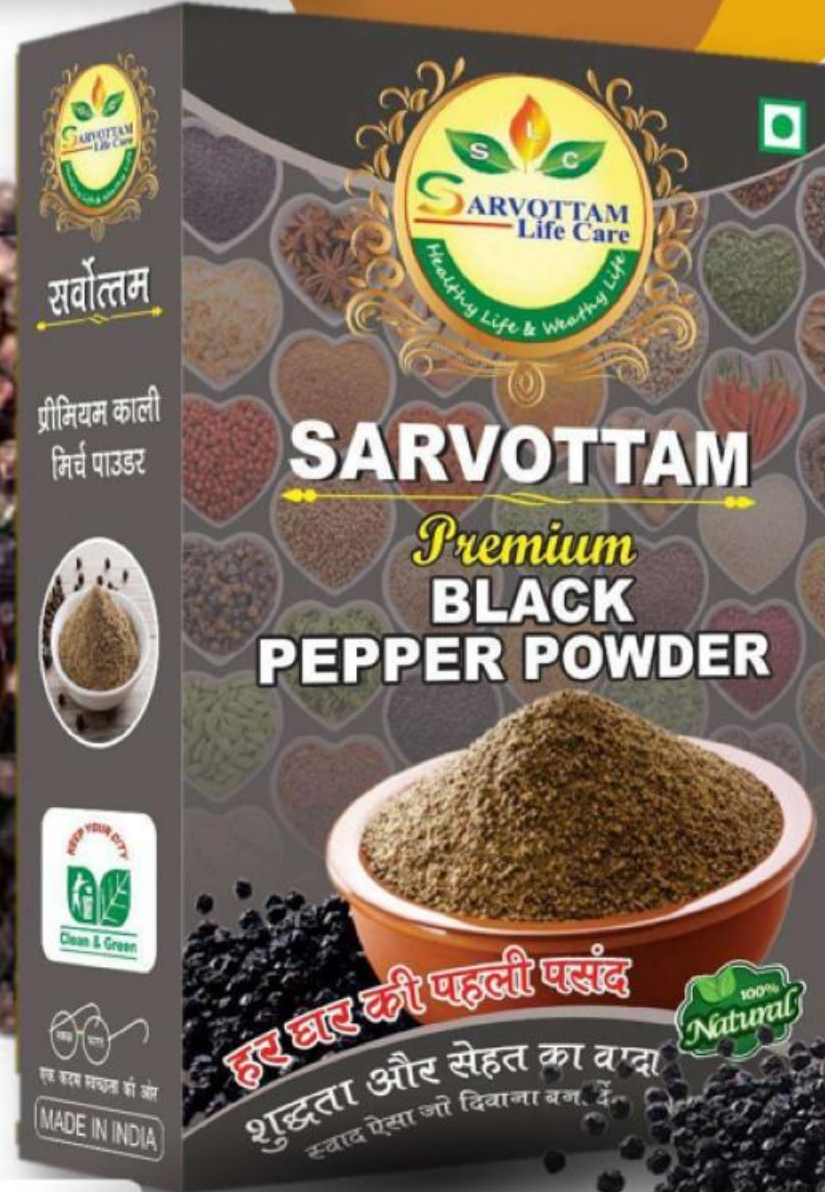

CORIANDER POWDER

MRP - 60/-
DP - 50 , BV - 10

<https://sarvottamlife.com/>

SARVOTTAM PREMIUM SABZI MASALA

MATAR PANEER MASALA

MRP - 120/-
DP - 99 , BV - 15

FISH MASALA

MRP - 120/-
DP - 99 , BV - 15

<https://sarvottamlife.com/>

SARVOTTAM PREMIUM SABZI MASALA

JEERA POWDER

MRP - 110/-
DP - 95 , BV - 15

CHAT MASALA

MRP - 110/-
DP - 95 , BV - 15

<https://sarvottamlife.com/>

SARVOTTAM PREMIUM SABZI MASALA

**BLACK
PEPPER
POWDER**

**MRP - 199/-
DP - 175
BV - 20**

<https://sarvottamlife.com/>

SARVOTTAM SUGANDH AGARBATTI

CHANDAN AGARBATTI

MRP - 70/-

DP - 55 , BV - 10

<https://sarvottamlife.com/>